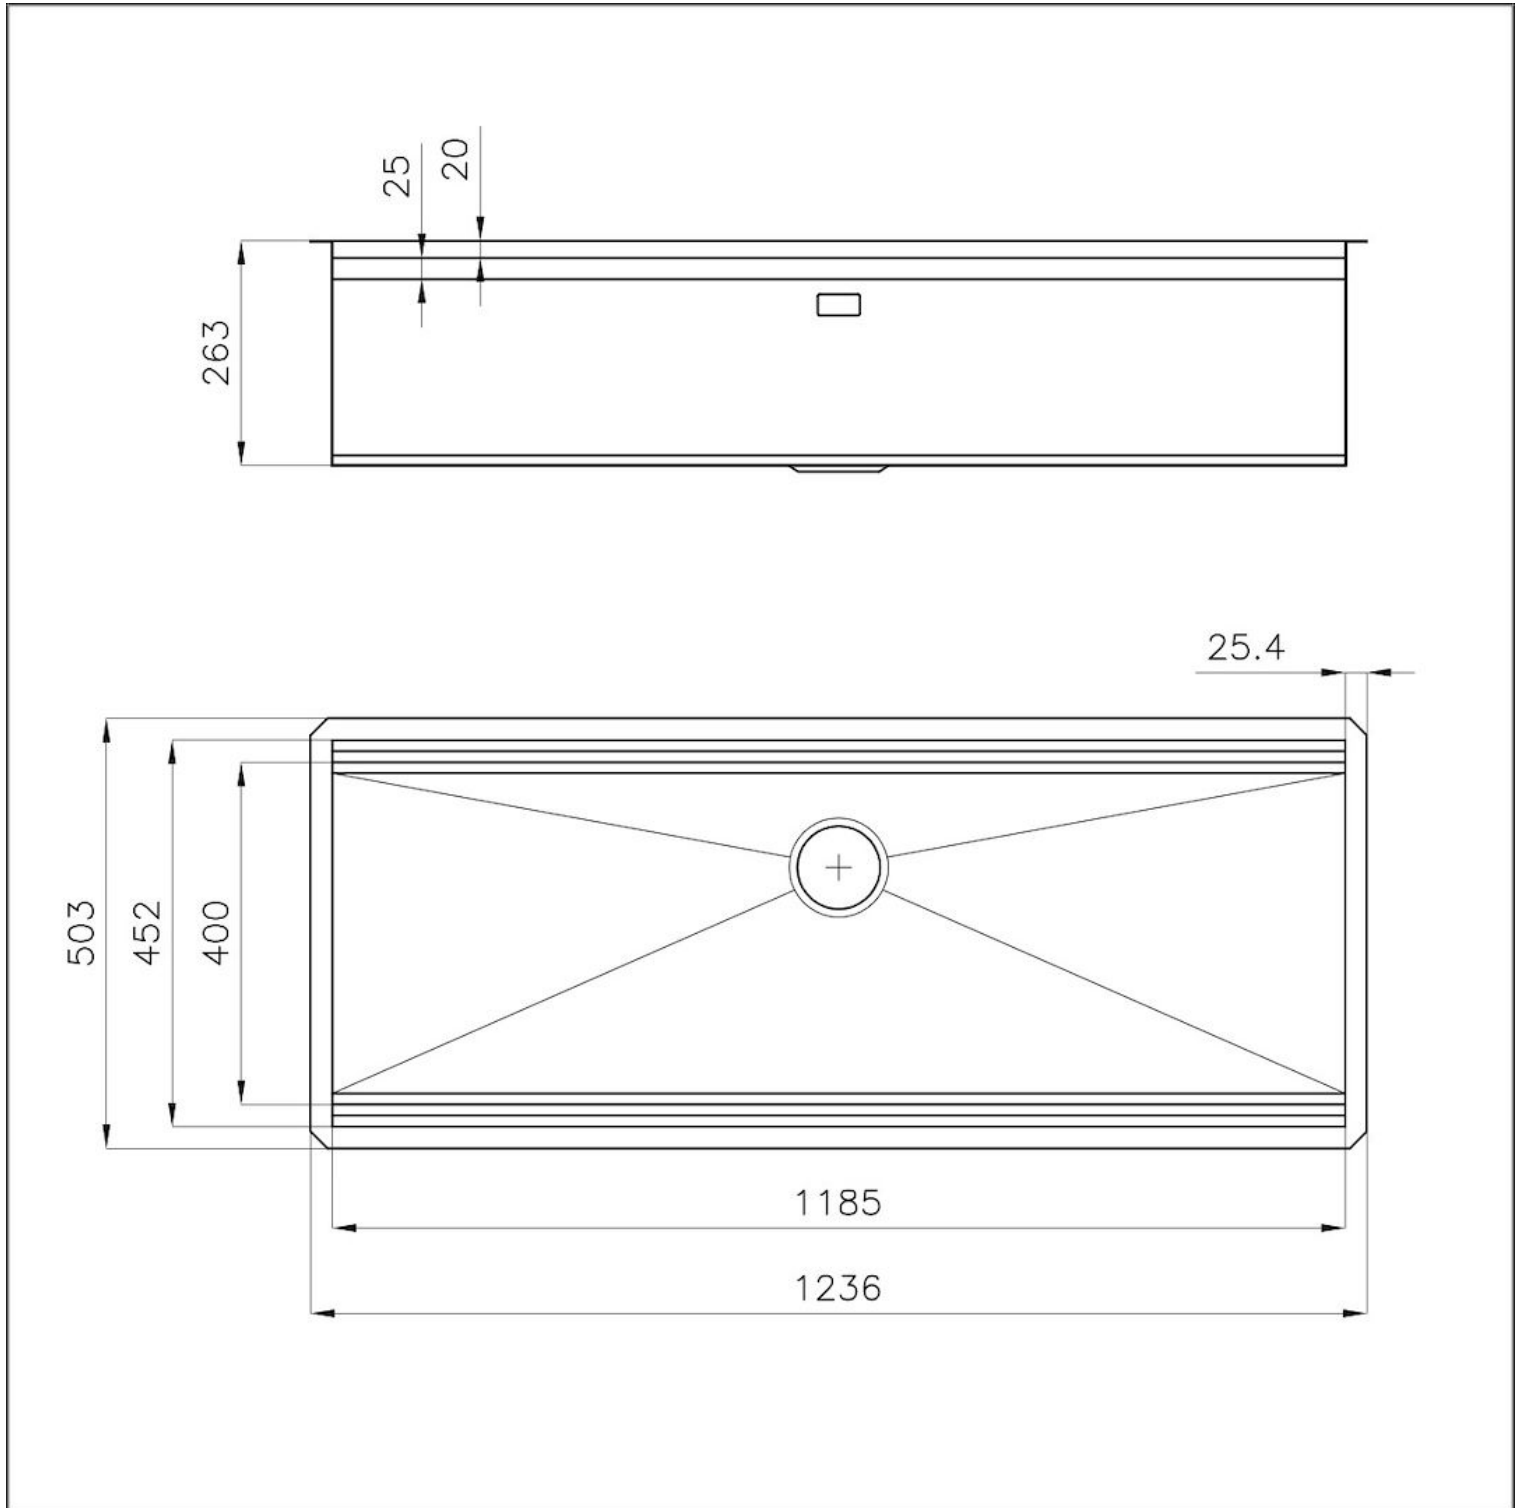

1 x Rejilla Black 8100 600
1 x Tabla de corte de Bambù
8200 002

DIBUJOS TÉCNICOS