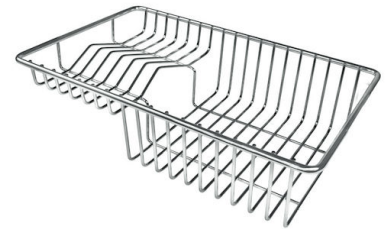

## ACCESORIOS OPCIONALES

**Bandeja de acero**  
1778 000

\* sólo en combinación con el accesorio  
8200 601

**Bandeja perforada inox**  
8151 000

\* sólo en combinación con el accesorio  
8100 627 o 8644 101

**Cesta portaplatos inox**  
8100 303

\* sólo en combinación con el accesorio  
8100 627 o 8644 101

**Conjunto de 2 cuenco**  
8100 623

**Conjunto de 3 bandejas**  
8100 622

**Conjunto de 3 bandejas**  
8100 624