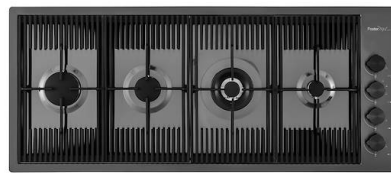

## MARIDAJE RECOMENDADO

**Desagüe automático Space Push  
Gun Metal - PO**  
8407 120

**Dispensador Evo Gun Metal**  
8520 856

**Monomando Omega Gun Metal**  
8497 856

**Monomando Skin Gun Metal**  
8424 856